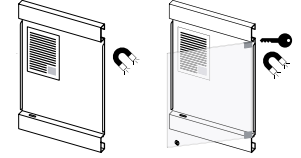

delhi 400 SS L [4 x A4]
w 550 x h 1800 x d 500mm
w 21,65 x h 70,87 x d 19,69"

delhi 410 SS L [4 x A4]
w 550 x h 1800 x d 500mm
w 21,65 x h 70,87 x d 19,69"