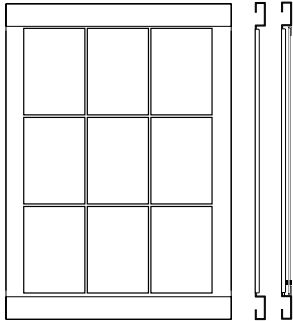

**verre trempé** | tempered glass, vidrio templado, vetro temperato,  
gehärtetem glas, 強化ガラス, زجاج صلب

**delhi 300**  [1 x A3 / 2x A4]  
w 320 x h 540 x d 30mm  
w 12,59 x h 21,26 x d 1,18"

**delhi 310**  [1 x A3]  
w 320 x h 540 x d 30mm  
w 12,59 x h 21,26 x d 1,18"

**delhi 400**  [4 x A4]  
w 550 x h 750 x d 30mm  
w 21,65 x h 29,53 x d 1,18"

**delhi 410**  [4 x A4]  
w 550 x h 750 x d 30mm  
w 21,65 x h 29,53 x d 1,18"

**delhi 900**  [9 x A4]  
w 750 x h 1050 x d 30mm  
w 29,53 x h 41,34 x d 1,18"

**delhi 910**  [9 x A4]  
w 750 x h 1050 x d 30mm  
w 29,53 x h 41,34 x d 1,18"

 option bultinboard sur demande  
bultinboard option on request

**delhi 400 SS L**  [4 x A4]  
w 550 x h 1800 x d 500mm  
w 21,65 x h 70,87 x d 19,69"

**delhi 410 SS L**  [4 x A4]  
w 550 x h 1800 x d 500mm  
w 21,65 x h 70,87 x d 19,69"

**delhi 900 SS L**  [9 x A4]  
w 750 x h 1800 x d 500mm  
w 29,53 x h 70,87 x d 19,69"

**delhi 910 SS L**  [9 x A4]  
w 750 x h 1800 x d 500mm  
w 29,53 x h 70,87 x d 19,69"