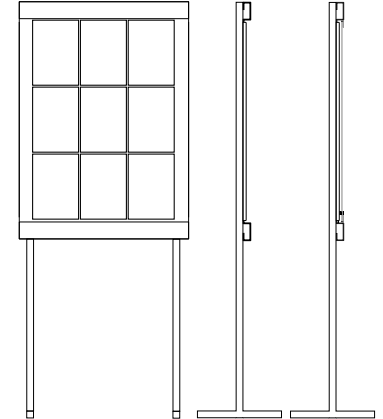

**verre trempé** | tempered glass, vidrio templado, vetro temperato,  
gehärtetem glas, 強化ガラス, زجاج صلب

**delhi 300**  [1 x A3 / 2x A4]  
w 320 x h 540 x d 30mm  
w 12,59 x h 21,26 x d 1,18"

**delhi 310**  [1 x A3]  
w 320 x h 540 x d 30mm  
w 12,59 x h 21,26 x d 1,18"

**delhi 400**  [4 x A4]  
w 550 x h 750 x d 30mm  
w 21,65 x h 29,53 x d 1,18"

**delhi 410**  [4 x A4]  
w 550 x h 750 x d 30mm  
w 21,65 x h 29,53 x d 1,18"

**delhi 900**  [9 x A4]  
w 750 x h 1050 x d 30mm  
w 29,53 x h 41,34 x d 1,18"

**delhi 910**  [9 x A4]  
w 750 x h 1050 x d 30mm  
w 29,53 x h 41,34 x d 1,18"

 option bultinboard sur demande  
bultinboard option on request

**delhi 400 SS L**  [4 x A4]  
w 550 x h 1800 x d 500mm  
w 21,65 x h 70,87 x d 19,69"

**delhi 410 SS L**  [4 x A4]  
w 550 x h 1800 x d 500mm  
w 21,65 x h 70,87 x d 19,69"

**delhi 900 SS L**  [9 x A4]  
w 750 x h 1800 x d 500mm  
w 29,53 x h 70,87 x d 19,69"

**delhi 910 SS L**  [9 x A4]  
w 750 x h 1800 x d 500mm  
w 29,53 x h 70,87 x d 19,69"