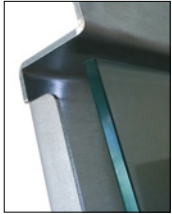

inox | stainless steel, acero inoxidable, acciaio inox, edelstahl,
ステンレス, فولاذ مقاوم للصدأ

verre trempé | tempered glass, vidrio templado, vetro temperato,
gehärtetem glas, 強化ガラス, زجاج صلب