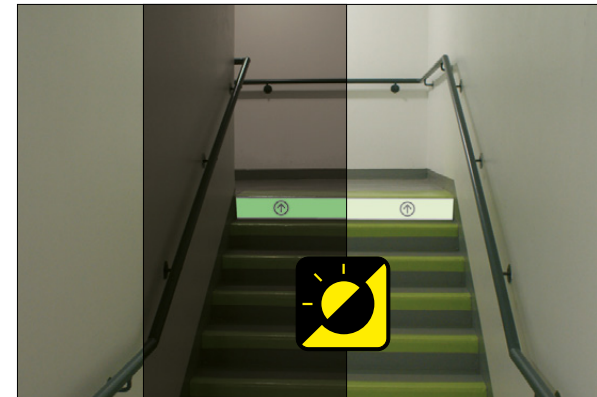

# volea

| marcal full access

aluminium | アルミ | ألومنيوم

**volea 100**  
w ... x h 114 x d 3 mm  
w ... x h 4,48 x d 0,11"

**volea 200**  
w 10000 x h 100 mm  
w 393,7 x h 3,93"

**volea 300**  
w 80 x h 80 x d 0,1 mm  
w 3,15 x h 3,15 x d 0,003"