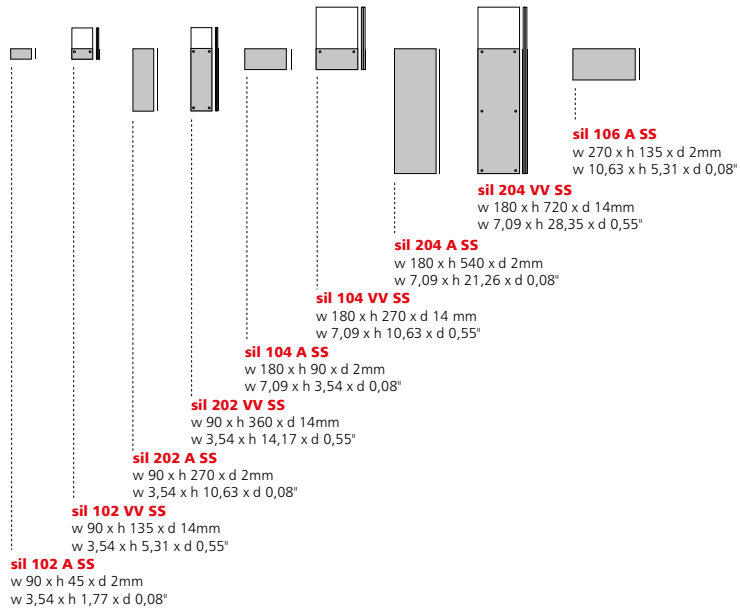

sil 602 VV SS

w 90 x h 135 x d 57,5mm
w 3,54 x h 5,31 x d 2,26"

sil 604 VV SS

w 180 x h 270 x d 78,5mm
w 7,09 x h 10,63 x d 3,09"

sil 702 VV SS

w 90 x h 135 x d 57,5mm
w 3,54 x h 5,31 x d 2,26"

sil 704 VV SS

w 180 x h 270 x d 78,5mm
w 7,09 x h 10,63 x d 3,09"

sil 502 VV SS

w 90 x h 135 x d 45mm
w 3,54 x h 5,31 x d 1,77"

sil 504 VV SS

w 180 x h 270 x d 90mm
w 7,09 x h 10,63 x d 3,54"

sil 304 VV SS

w 180 x h 1448 x d 490mm
w 7,09 x h 57,01 x d 19,29"

sil 404 VV SS

w 180 x h 1365 x d 270mm
w 7,09 x h 53,74 x d 10,63"

sil 904 VV SS

w 180 x h 1260 x d 270mm
w 7,09 x h 49,61 x d 10,63"

sil 802 VV SS

w 90 x h 135 x d 14mm
w 3,54 x h 5,31 x d 0,55"

sil 804 VV SS

sil 104 A SS full access
w 180 x h 90 x d 2,5mm
w 7,09 x h 3,54 x d 0,10"

sil 102 VV SS full access
w 90 x h 135 x d 15mm
w 3,54 x h 5,31 x d 0,59"