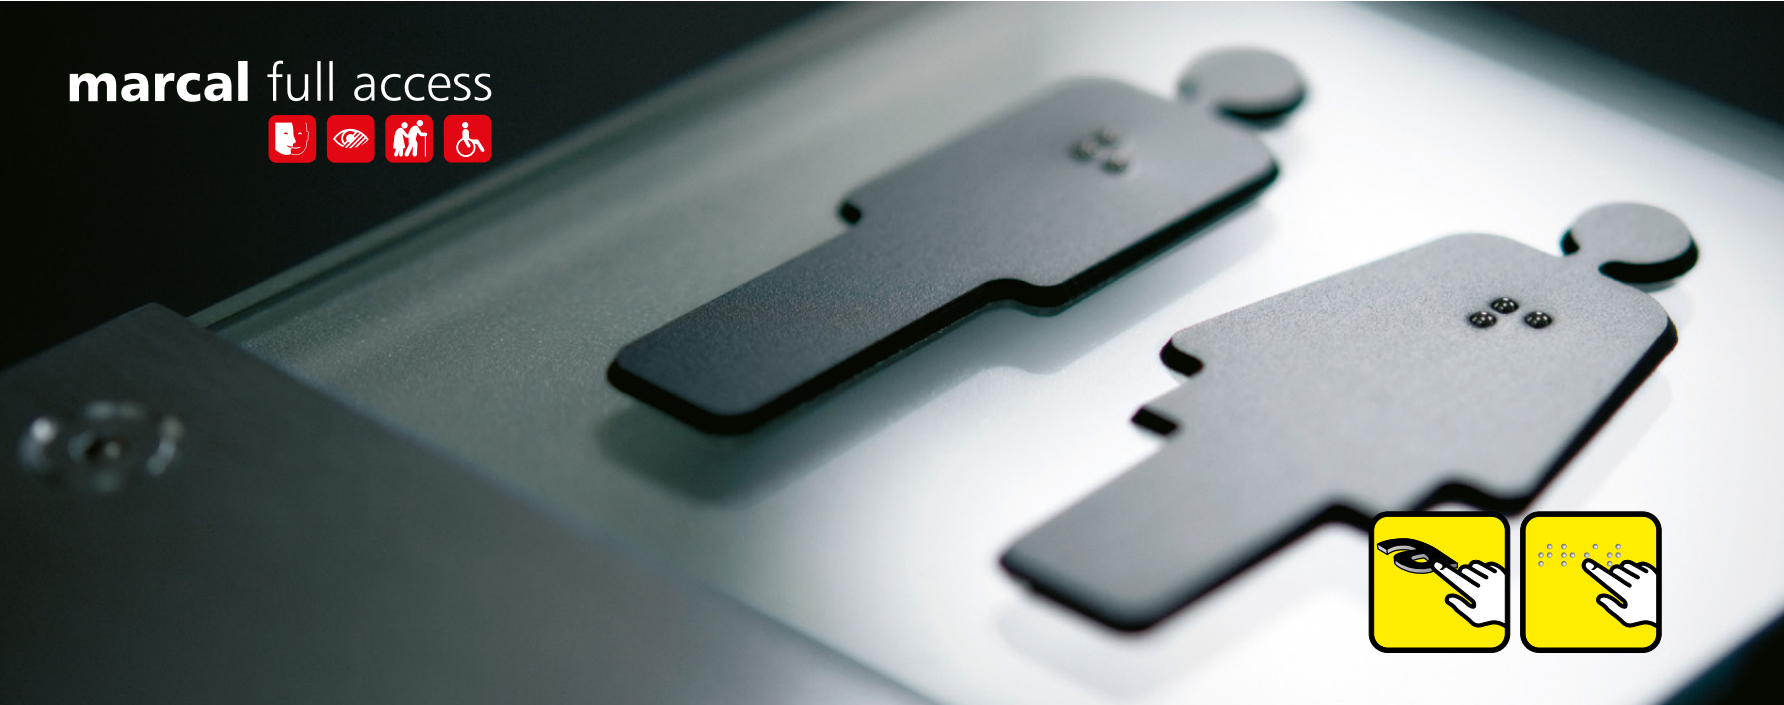

w 180 x h 270 x d 14mm
w 7,09 x h 10,63 x d 0,55"

salle de réunion :

témoin vert ou rouge indiquant une salle libre ou occupée.

meeting room :

green or red telltale indicating a free or busy room.

marcal full access

sil 104 A SS full access
w 180 x h 90 x d 2,5mm
w 7,09 x h 3,54 x d 0,10"

sil 102 VV SS full access
w 90 x h 135 x d 15mm
w 3,54 x h 5,31 x d 0,59"