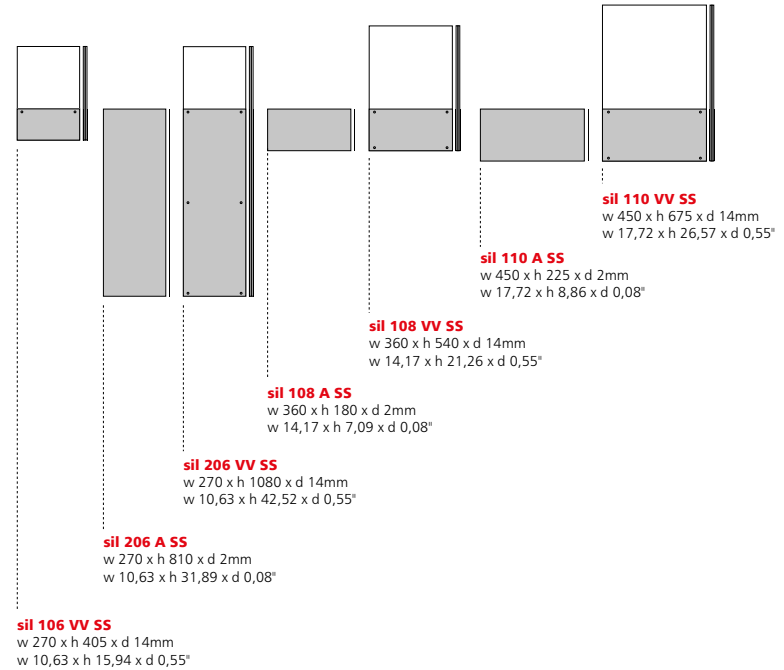

sil 602 VV SS

w 90 x h 135 x d 57,5mm
w 3,54 x h 5,31 x d 2,26"

sil 604 VV SS

w 180 x h 270 x d 78,5mm
w 7,09 x h 10,63 x d 3,09"

sil 702 VV SS

w 90 x h 135 x d 57,5mm
w 3,54 x h 5,31 x d 2,26"

sil 704 VV SS

w 180 x h 270 x d 78,5mm
w 7,09 x h 10,63 x d 3,09"

sil 502 VV SS

w 90 x h 135 x d 45mm
w 3,54 x h 5,31 x d 1,77"

sil 504 VV SS

w 180 x h 270 x d 90mm
w 7,09 x h 10,63 x d 3,54"

sil 304 VV SS

w 180 x h 1448 x d 490mm
w 7,09 x h 57,01 x d 19,29"

sil 404 VV SS

w 180 x h 1365 x d 270mm
w 7,09 x h 53,74 x d 10,63"

sil 904 VV SS

w 180 x h 1260 x d 270mm
w 7,09 x h 49,61 x d 10,63"

sil 802 VV SS

w 90 x h 135 x d 14mm
w 3,54 x h 5,31 x d 0,55"

sil 804 VV SS

sil 104 A SS full access
w 180 x h 90 x d 2,5mm
w 7,09 x h 3,54 x d 0,10"

sil 102 VV SS full access
w 90 x h 135 x d 15mm
w 3,54 x h 5,31 x d 0,59"