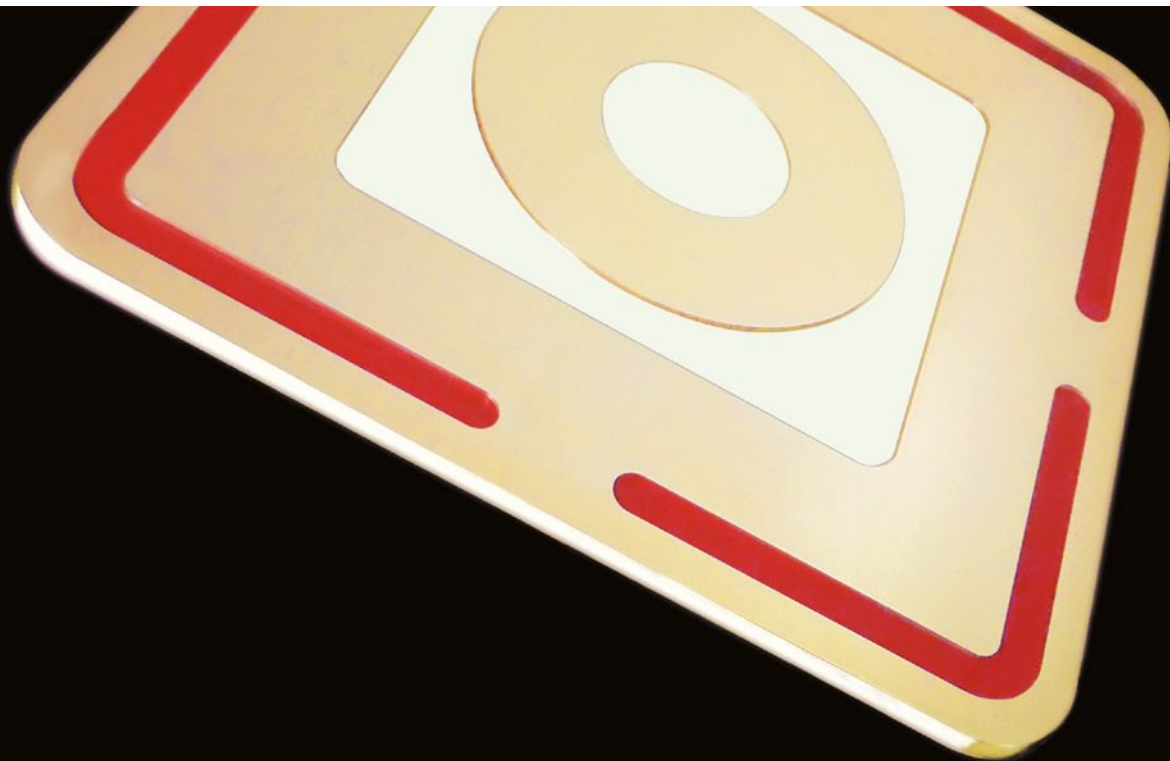

**marcal**

[www.marcal.fr](http://www.marcal.fr)

**riviera**

**riviera**

w 120 x h 120 x d 3 mm  
w 4,72 x h 4,72 x d 0,1"

**riv 104**  
R.I.A.

**riv 105**  
extincteur

**riv 108**  
alarme incendie

**riv 204**  
w 314 x h 224 x d 21(164x164)mm  
w 12,36 x h 8,82 x d 0,83 (6,46x6,46)"

**riv 101**  
porte coupe-feu  
à maintenir fermée

**riv 102**  
porte coupe-feu  
ne mettez pas d'obstacle  
à la fermeture

**riv 206**  
w 449 x h 314 x d 21(254x254)mm  
w 17,68 x h 12,36 x d 0,83 (10x10)"

**riv 206 C**  
w 449 x h 314 x d 21 (93x254)+(254x254)mm  
w 17,68 x h 12,36 x d 0,83 (3,66x10)+(10x10)"

laiton poli miroir,  
mirror polished brass, latón pulido brillante,  
ottone lucidato,  
glänzend poliert messing, 黄銅 アルミポリッシュ