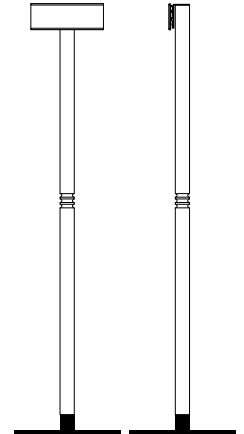

marcal

www.marcal.fr

Qborne

bois massif tourné + gomme sandow,
turned wood + sandow rubber,
madera maciza torneada + goma sandow,
legno massiccio tornito + gomma sandow,
gedrehtes Holz + sandow gummi,
ざれた木 + のゴム

QB 101
w 300 x h 700 x d 300mm
w 16,53 x h 27,56 x d 10,55"

QB 120
w 1700 x Ø 6mm
w 66,93 x Ø 0,24"

Qborne

QB 110
w 300 x h 1350 x d 300mm
w 11,81 x h 53,15 x d 11,81"

QB 112
w 300 x h 1350 x d 300mm
w 11,81 x h 53,15 x d 11,81"

QB 114
w 300 x h 1215 x d 300mm
w 11,81 x h 47,83 x d 11,81"

marcal©