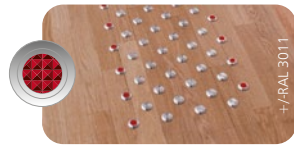

toutes reproductions interdites, tous droits réservés | copy is prohibited, all rights reserved | この頁の内容を無断で複製、複製することは著作権上許されていません | marcal ©

www.marcal.fr

podotone

marcal full access

inox brossé AISI 316L + DIAMONDRED®Dural,
brushed stainless steel, acero inoxidable mate,
acciaio inox spazzolato, edelstahl, ステンレスヘアライン

podotone bouton out 35
w 35 x h 35 x d 4,5 mm
w 11,02 x h 1,38 x d 0,18"

podotone bouton out 25
w 25 x h 25 x d 4,5 mm
w 10,83 x h 0,98 x d 0,18"

Vis non fournies.
Screws not Included

podotone bouton in 35
w 35 x h 35 x d 4,5 mm
w 11,02 x h 1,38 x d 0,18"