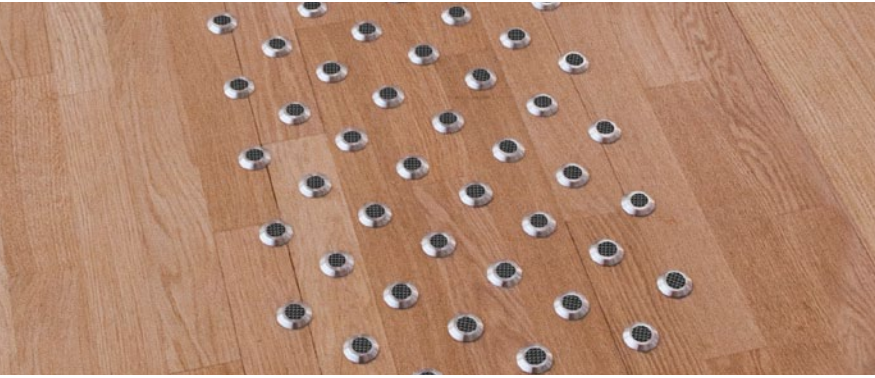

toutes reproductions interdites, tous droits réservés | copy is prohibited, all rights reserved | この頁の内容を無断で複製、複製することは著作権上許されていません | marcal ©

www.marcal.fr

podotone

marcal full access

inox brossé AISI 316L + DIAMONDRED®Dural,
brushed stainless steel, acero inoxidable mate,
acciaio inox spazzolato, edelstahl, ステンレスヘアライン

podotone bouton out 35
w 35 x h 35 x d 4,5 mm
w 11,02 x h 1,38 x d 0,18"

podotone bouton out 25
w 25 x h 25 x d 4,5 mm
w 10,83 x h 0,98 x d 0,18"

Vis non fournies.
Screws not Included

podotone bouton in 35
w 35 x h 35 x d 4,5 mm
w 11,02 x h 1,38 x d 0,18"

podotone bouton in 25
w 25 x h 25 x d 4,5 mm
w 10,83 x h 0,98 x d 0,18"

option tige M5 sur demande. Non fournies
screw M5 option on request. Not included
16mm / 30mm