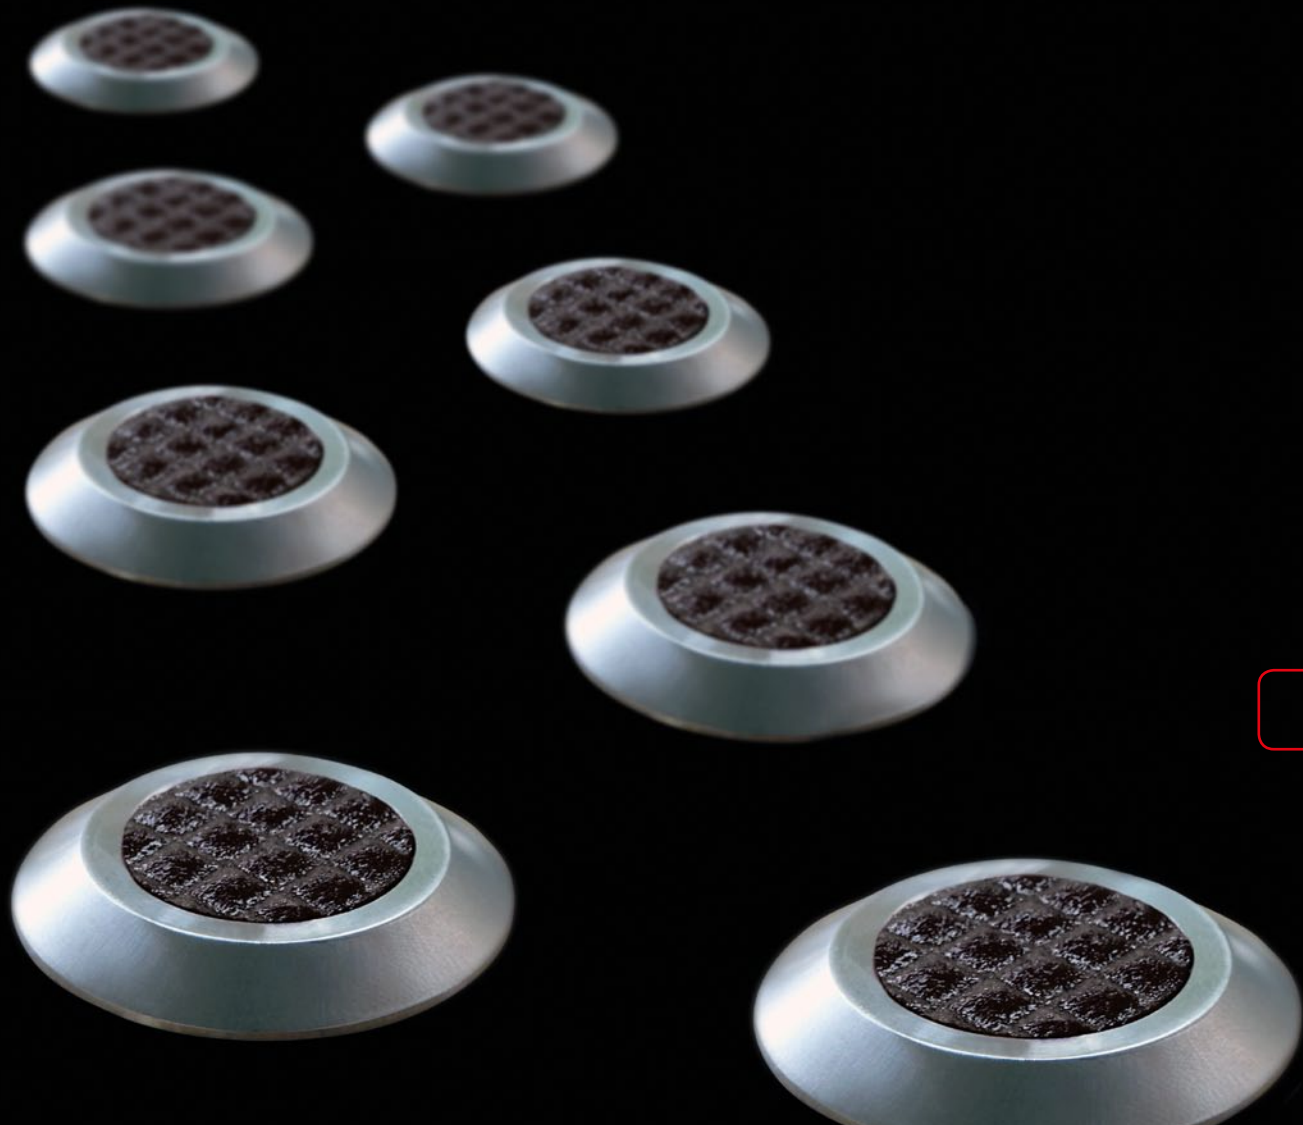

toutes reproductions interdites, tous droits réservés | copy is prohibited, all rights reserved | この頁の内容を無断で複製、複製することは著作権上許されていません | marcal ©

www.marcal.fr

podotone

marcal full access

inox brossé AISI 316L + DIAMONDRED®Dural,
brushed stainless steel, acero inoxidable mate,
acciaio inox spazzolato, edelstahl, ステンレスヘアライン

podotone bouton out 35
w 35 x h 35 x d 4,5 mm
w 11,02 x h 1,38 x d 0,18"

podotone bouton out 25
w 25 x h 25 x d 4,5 mm
w 10,83 x h 0,98 x d 0,18"

Vis non fournies.
Screws not Included

podotone bouton in 35
w 35 x h 35 x d 4,5 mm
w 11,02 x h 1,38 x d 0,18"