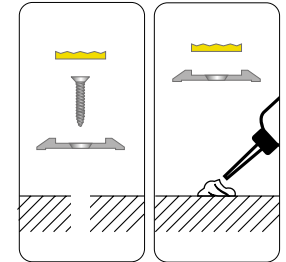

toutes reproductions interdites, tous droits réservés | copy is prohibited, all rights reserved | この頁の内容を無断で複製、複製することは著作権上許されていません | marcal ©

www.marcal.fr

podotone

marcal full access

inox brossé AISI 316L + DIAMONDRED®Dural,
brushed stainless steel, acero inoxidable mate,
acciaio inox spazzolato, edelstahl, ステンレスヘアライン

podotone bouton out 35
w 35 x h 35 x d 4,5 mm
w 11,02 x h 1,38 x d 0,18"

podotone bouton out 25
w 25 x h 25 x d 4,5 mm
w 10,83 x h 0,98 x d 0,18"

Vis non fournies.
Screws not Included

podotone bouton in 35
w 35 x h 35 x d 4,5 mm
w 11,02 x h 1,38 x d 0,18"

podotone bouton in 25
w 25 x h 25 x d 4,5 mm
w 10,83 x h 0,98 x d 0,18"

option tige M5 sur demande. Non fournies
screw M5 option on request. Not included
16mm / 30mm