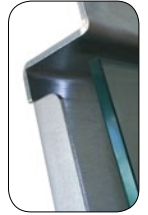

marcal

www.marcal.fr

delhi

design tecton

toutes reproductions interdites. tous droits réservés | copy is prohibited. all rights reserved | この頁の内容を無断で複製、転載することは著作権上許されていません | marcal ©

inox | stainless steel, acero inoxidable, acciaio inox, Edelstahl, ステンレス
verre trempé | tempered glass, vidrio templado, vetro temperato,
gehärtetem glas, 強化ガラス

option bultinboard sur demande
bultinboard option on request

delhi 300 [1 x A3 / 2x A4]
w 320 x h 540 x d 30mm
w 12,59 x h 21,26 x d 1,18"

delhi 310 [1 x A3]
w 320 x h 540 x d 30mm
w 12,59 x h 21,26 x d 1,18"