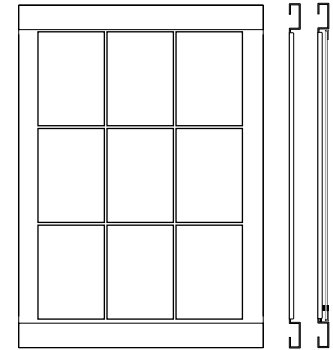

option bultinboard sur demande
bultinboard option on request

delhi 300 [1 x A3 / 2x A4]
w 320 x h 540 x d 30mm
w 12,59 x h 21,26 x d 1,18"

delhi 310 [1 x A3]
w 320 x h 540 x d 30mm
w 12,59 x h 21,26 x d 1,18"

delhi 400 [4 x A4]
w 550 x h 750 x d 30mm
w 21,65 x h 29,53 x d 1,18"

delhi 410 [4 x A4]
w 550 x h 750 x d 30mm
w 21,65 x h 29,53 x d 1,18"

delhi 900 [9 x A4]
w 750 x h 1050 x d 30mm
w 29,53 x h 41,34 x d 1,18"

delhi 910 [9 x A4]
w 750 x h 1050 x d 30mm
w 29,53 x h 41,34 x d 1,18"

 option bultinboard sur demande
bultinboard option on request

delhi 400 SS L  [4 x A4]
w 550 x h 1800 x d 500mm
w 21,65 x h 70,87 x d 19,69°

delhi 410 SS L  [4 x A4]
w 550 x h 1800 x d 500mm
w 21,65 x h 70,87 x d 19,69°

delhi 900 SS L  [9 xA4]
w 750 x h 1800 x d 500mm
w 29,53 x h 70,87 x d 19,69°

delhi 910 SS L  [9 xA4]
w 750 x h 1800 x d 500mm
w 29,53 x h 70,87 x d 19,69°