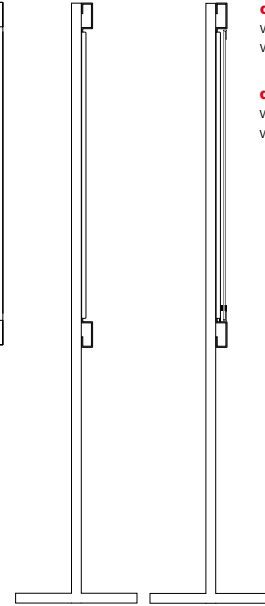

option bultinboard sur demande
bultinboard option on request

delhi 300 [1 x A3 / 2x A4]
w 320 x h 540 x d 30mm
w 12,59 x h 21,26 x d 1,18"

delhi 310 [1 x A3]
w 320 x h 540 x d 30mm
w 12,59 x h 21,26 x d 1,18"

delhi 400 [4 x A4]
w 550 x h 750 x d 30mm
w 21,65 x h 29,53 x d 1,18"

delhi 410 [4 x A4]
w 550 x h 750 x d 30mm
w 21,65 x h 29,53 x d 1,18"

delhi 900 [9 x A4]
w 750 x h 1050 x d 30mm
w 29,53 x h 41,34 x d 1,18"

delhi 910 [9 x A4]
w 750 x h 1050 x d 30mm
w 29,53 x h 41,34 x d 1,18"

 option bultinboard sur demande
bultinboard option on request

delhi 400 SS L  [4 x A4]
w 550 x h 1800 x d 500mm
w 21,65 x h 70,87 x d 19,69°

delhi 410 SS L  [4 x A4]
w 550 x h 1800 x d 500mm
w 21,65 x h 70,87 x d 19,69°

delhi 900 SS L  [9 xA4]
w 750 x h 1800 x d 500mm
w 29,53 x h 70,87 x d 19,69°

delhi 910 SS L  [9 xA4]
w 750 x h 1800 x d 500mm
w 29,53 x h 70,87 x d 19,69°