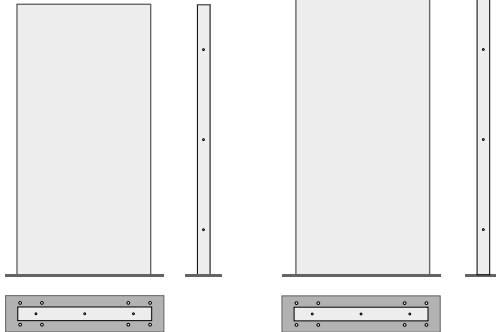

[www.marcal.fr](http://www.marcal.fr)

design tecton

**amer**

inox | stainless steel, acero inoxidable, acciaio inox, Edelstahl, ステンレス

**amer 715**

 w 683 x h 1481 x d 75mm | w 26,89 x h 58,30 x d 2,95°  
 w 699 x h 1489 x d 75mm | w 27,52 x h 58,64 x d 2,95°

**amer 720**

 w 683 x h 1985 x d 75mm | w 26,89 x h 78,17 x d 2,95°  
 w 699 x h 1993 x d 75mm | w 27,52 x h 78,47 x d 2,95°

**amer 725**

 w 683 x h 2481 x d 75mm | w 26,89 x h 97,70 x d 2,95°  
 w 699 x h 2489 x d 75mm | w 27,52 x h 98,01 x d 2,95°

**amer 730**

 w 683 x h 2981 x d 75mm | w 26,89 x h 117,38 x d 2,95°  
 w 699 x h 2989 x d 75mm | w 27,52 x h 117,70 x d 2,95°