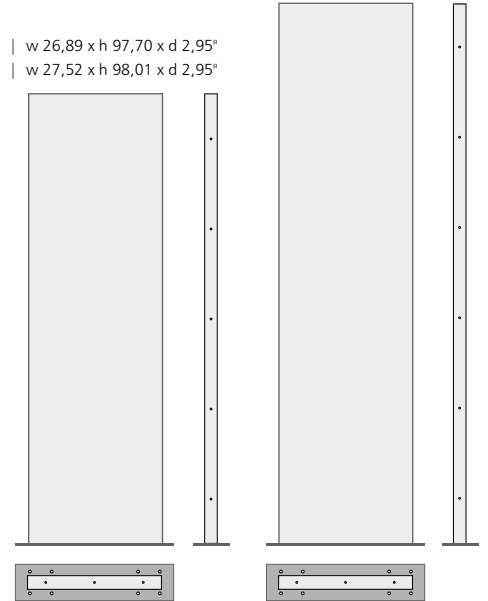

[www.marcal.fr](http://www.marcal.fr)

design tecton

**amer**

inox | stainless steel, acero inoxidable, acciaio inox, Edelstahl, ステンレス

**amer 715**

 w 683 x h 1481 x d 75mm | w 26,89 x h 58,30 x d 2,95°  
 w 699 x h 1489 x d 75mm | w 27,52 x h 58,64 x d 2,95°

**amer 720**

 w 683 x h 1985 x d 75mm | w 26,89 x h 78,17 x d 2,95°  
 w 699 x h 1993 x d 75mm | w 27,52 x h 78,47 x d 2,95°

**amer 725**

 w 683 x h 2481 x d 75mm | w 26,89 x h 97,70 x d 2,95°  
 w 699 x h 2489 x d 75mm | w 27,52 x h 98,01 x d 2,95°

**amer 730**

 w 683 x h 2981 x d 75mm | w 26,89 x h 117,38 x d 2,95°  
 w 699 x h 2989 x d 75mm | w 27,52 x h 117,70 x d 2,95°